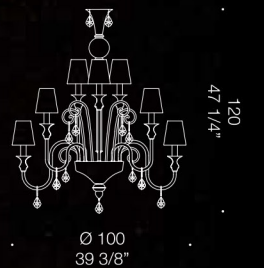

120  
47 1/4"

Ø 100  
39 3/8"

**BUGIA K16**  
16xMAX 46W E14

CE  
E14

120  
47 1/4"

Ø 80  
31 1/2"

**BUGIA K12**  
12xMAX 46W E14

CE  
E14