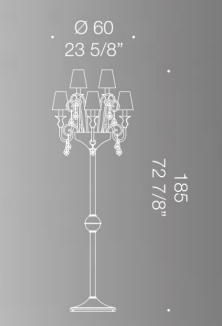

120  
47 1/4"

Ø 100  
39 3/8"

**BUGIA K16**  
16xMAX 46W E14

CE  
E14

120  
47 1/4"

Ø 80  
31 1/2"

**BUGIA K12**  
12xMAX 46W E14

CE  
E14

120  
47 1/4"

Ø 70  
27 1/2"

**BUGIA K8**  
8xMAX 46W E14

CE  
E14

# BUGIA

Design by Roberto Assenza

BUGIA T4  
4xMAX 46W E14

BUGIA T1  
1xMAX 46W E14

BUGIA R8  
8xMAX 46W E14

BUGIA A3  
3xMAX 46W E14